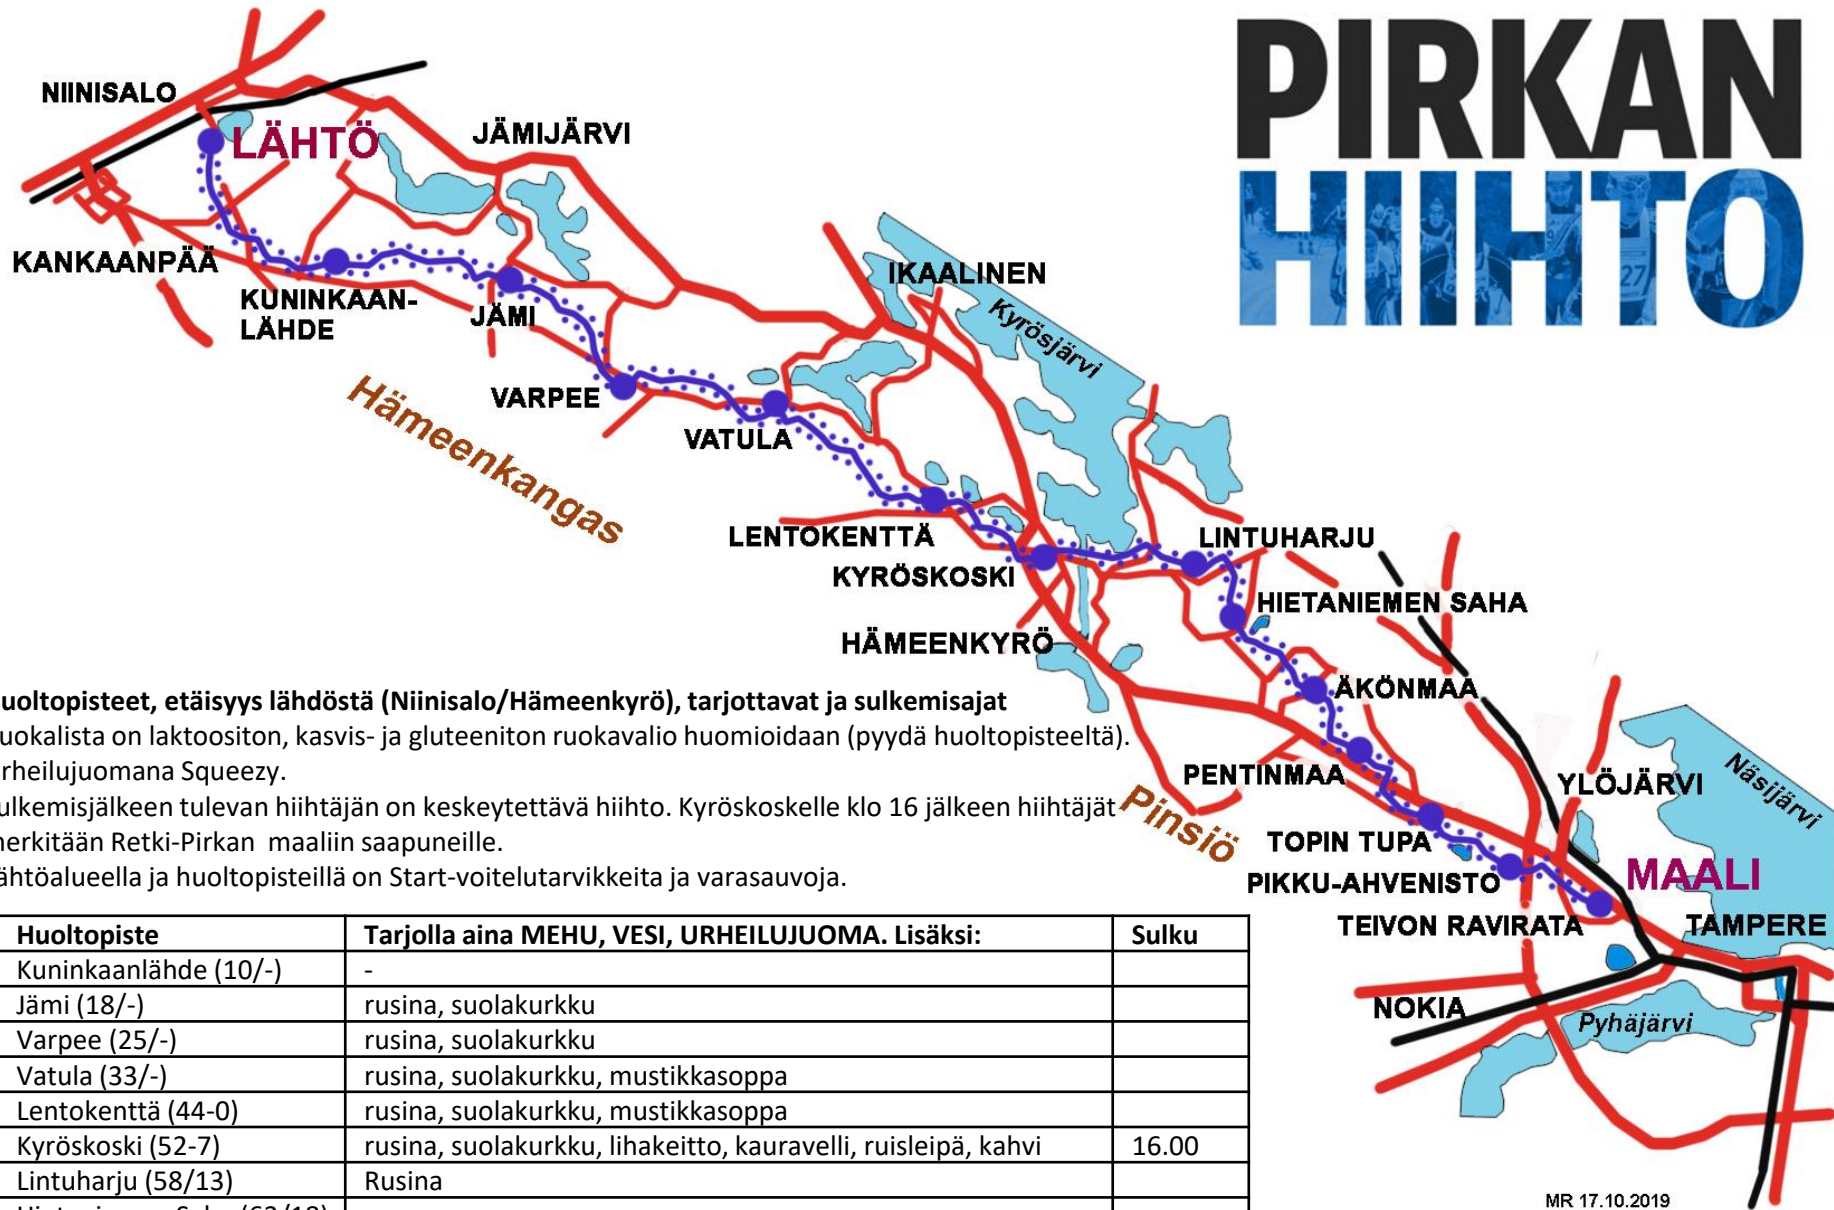

PIRKAN HIIHTO

Huoltopisteet, etäisyys lähdöstä (Niinisalo/Hämeenkyrö), tarjottavat ja sulkemisajat
 Ruokalista on laktoositon, kasvis- ja gluteeniton ruokavalio huomioidaan (pyydä huoltopisteeltä).
 Urheilujuomana Squeezy.
 Sulkemisjälkeen tulevan hiihtäjän on keskeytettävä hiihto. Kyröskoskelle klo 16 jälkeen hiihtäjät
 merkitään Retki-Pirkan maaliin saapuneille.
 Lähtöalueella ja huoltopisteillä on Start-voitelutarvikkeita ja varasauvoja.

Huoltopiste	Tarjolla aina MEHU, VESI, URHEILUJUOMA. Lisäksi:	Sulku
Kuninkaanlähte (10/-)	-	
Jämi (18/-)	rusina, suolakurkku	
Varpee (25/-)	rusina, suolakurkku	
Vatula (33/-)	rusina, suolakurkku, mustikkasoppa	
Lentokenttä (44-0)	rusina, suolakurkku, mustikkasoppa	
Kyröskoski (52-7)	rusina, suolakurkku, lihakeitto, kauravelli, ruisleipä, kahvi	16.00
Lintuharju (58/13)	Rusina	
Hietaniemen Saha (63/18)		
Äkönmaa (69/24)	- (ei urheilujuomaa)	
Pentinmaa (74/29)	rusina, suolakurkku, leipä, appelsiinijuoma	18.00
Topintupa (79/34)	rusina, suolakurkku, kahvi, mustikkasoppa, leipä	
Pikku-Ahvenisto (84/39)	- (ei urheilujuomaa)	
Teivo, maali (90/45)	Leipä, mehu, vesi (ei urheilujuomaa)	20.00

Lähtö, Niinisalon varuskunta

1. hp Kuninkaanlähde

2. hp Jämi

3. hp Varpee

Vatulantien ylitys

4. hp Vatula

5. hp ja Puoli-Pirkan lähtö
Hämeenkyrön Lentokenttä

6. hp ja Retki-Pirkan maali
Kyröskosken koulu

Huoltopisteistä Kuninkaanlähde, Varpee, Lintuharju ja Pentinmaa sijaitsevat pienten tieosuuksien päässä tai valtatie varrella. Taataksemme mahdollisten pelastustoimien viipymättömyyden ja normaalin tieliikenteen sujumisen, vältähän näitä huoltopisteitä. Valtatie 3:lle Lakeissuon liittymän kohdalle, ennen Pentinmaan huoltopistettä asetetaan liikenneturvallisuuksista Pirkan Hiihdon ajaksi pysäköintikielto, jota poliisi valvoo.